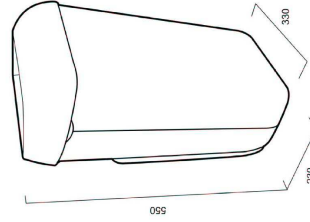

KATRIN®

95390

Katrin Bin with lid, 25 litre Grey

- Deckel muss nicht berührt werden
- Wandaufhängung möglich, Bodenreinigung wird dadurch erleichtert
- Der robuste Rahmen ist für jeden Einsatzort bestens geeignet

ISO9001 ISO14001

Produkt	
Farbe:	Hellgrau
Gewicht:	1.79 kg
Tiefe:	230 mm
Höhe:	550 mm

Transportverpackung	
Anzahl an Produkten:	2
Verpackungsbeschreibung:	Karton
EAN-Code:	6414300953906
Länge:	330 mm
Breite:	215 mm
Höhe:	590 mm

Paletteninformation	
Packungen per Palette:	78
Palettentyp:	EUR 1200 mm x 800 mm

Abmessungen

Montageanleitung