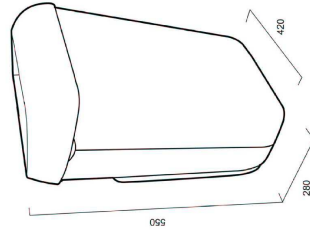

ISO9001 ISO14001

Produkt	
Farbe:	Hellgrau
Gewicht:	2.17 kg
Tiefe:	280 mm
Höhe:	550 mm

Transportverpackung	
Anzahl an Produkten:	2
Verpackungsbeschreibung:	Karton
EAN-Code:	6414300953951
Länge:	420 mm
Breite:	280 mm
Höhe:	590 mm

Paletteninformation	
Packungen per Palette:	44
Palettentyp:	EUR 1200 mm x 800 mm

Abmessungen

Montageanleitung

Updated 09/10/2009

Copyright © Metsä Tissue Corporation

KATRIN®

95390

Katrin Bin with lid, 25 litre Grey

- Deckel muss nicht berührt werden
- Wandaufhängung möglich, Bodenreinigung wird dadurch erleichtert
- Der robuste Rahmen ist für jeden Einsatzort bestens geeignet

ISO9001 ISO14001

Produkt	
Farbe:	Hellgrau
Gewicht:	1.79 kg
Tiefe:	230 mm
Höhe:	550 mm