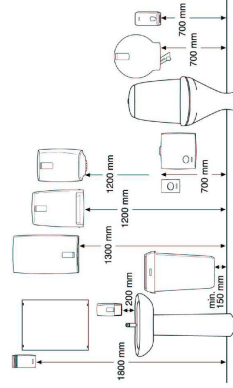

ISO9001 ISO14001

Produkt	
Farbe:	Hellgrau
Gewicht:	2.17 kg
Tiefe:	280 mm
Höhe:	550 mm

Transportverpackung	
Anzahl an Produkten:	2
Verpackungsbeschreibung:	Karton
EAN-Code:	6414300953951
Länge:	420 mm
Breite:	280 mm
Höhe:	590 mm

Paletteninformation	
Packungen per Palette:	44
Palettentyp:	EUR 1200 mm x 800 mm

Abmessungen

Montageanleitung

Updated 09/10/2009

Copyright © Metsä Tissue Corporation

KATRIN®

95390

Katrin Bin with lid, 25 litre Grey

- Deckel muss nicht berührt werden
- Wandaufhängung möglich, Bodenreinigung wird dadurch erleichtert
- Der robuste Rahmen ist für jeden Einsatzort bestens geeignet

ISO9001 ISO14001

Produkt	
Farbe:	Hellgrau
Gewicht:	1.79 kg
Tiefe:	230 mm
Höhe:	550 mm

Transportverpackung	
Anzahl an Produkten:	2
Verpackungsbeschreibung:	Karton
EAN-Code:	6414300953906
Länge:	330 mm
Breite:	215 mm
Höhe:	590 mm

Paletteninformation	
Packungen per Palette:	78
Palettentyp:	EUR 1200 mm x 800 mm